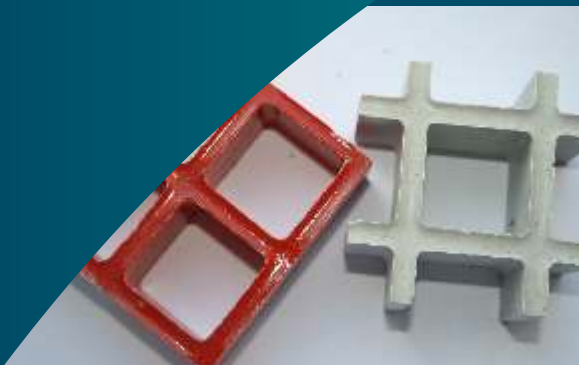

# SLAVIA GRATINGS TATRAGRATE

SLAVIA GRATINGS-

TATRAGRATE

1	30	19x19 mesh	4047 x 1007	19
2	30	38x38	4046 x 1525	19
3	30	38x38	4038 x 1000	15
4	30	38x38	3660 x 1220	15
5	38	38x38	3660 x 1220	19
6	38	38x38	4038 x 1000	19
7	38	38x38	4046 x 1525	19
8	38	19x19 mesh	4047 x 1247	21,9
9	50	50x50 mesh	1225 x 3665	22
10	26	38x38	4038 x 1000	12,5